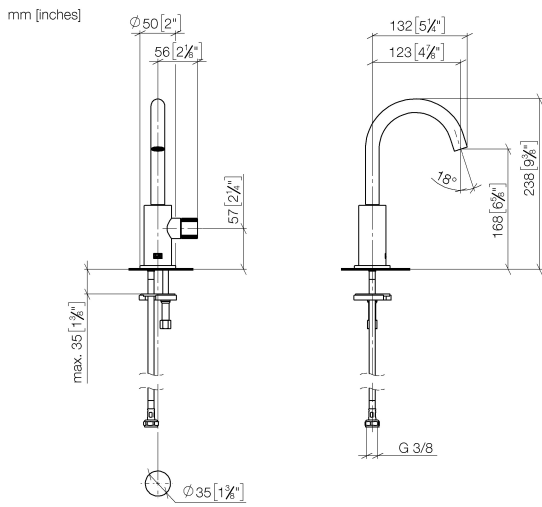

17 500 661

- Ausladung 123 mm
- schwenkbarer Auslauf 360°
- runder luftangereicherter Strahl
- Armaturenhöhe 238 mm
- Höhe bis Luftsprudler 168 mm
- Bohrungsdurchmesser 35 mm
- Rosette Ø 50 mm
- Durchfluss max. 5,7 l/min
- bleifrei
- Dieses Produkt leistet einen Beitrag zur Erfüllung der Vorgaben von nachhaltigen Gebäudezertifizierungen, z.B. LEED®, BREEAM®, DGNB

### Durchflussdiagramm

## Ersatzteilstückliste

Nr.	Artikelnummer	Benennung	Verbaumenge	Lieferzeit
1	90 28 22 312 00-27	Auslauf	1	30
2	09 18 20 221-27	Aufnahme	1	-
Ersatzteil nicht mehr bestellbar, bitte bestellen Sie den Nachfolgeartikel				
3	90 90 03 131 01 90	Oberteil	1	2
4	09 24 04 533-27	Mutter	1	60
5	09 20 66 013-27	Griff	1	60
6	09 14 10 202 90	Dichtung	1	2
7	09 27 66 006-27	Rosette	1	60
8	04 30 04 100 00 90	Schlauch	1	2
9	09 31 11 012 90	Stift	1	2
10	04 30 11 038 00 90	Befestigungssatz	1	2