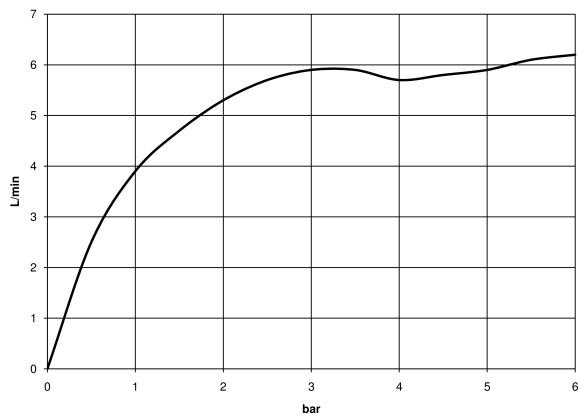

Durchflussdiagramm

Zertifikate

LGA_18590.