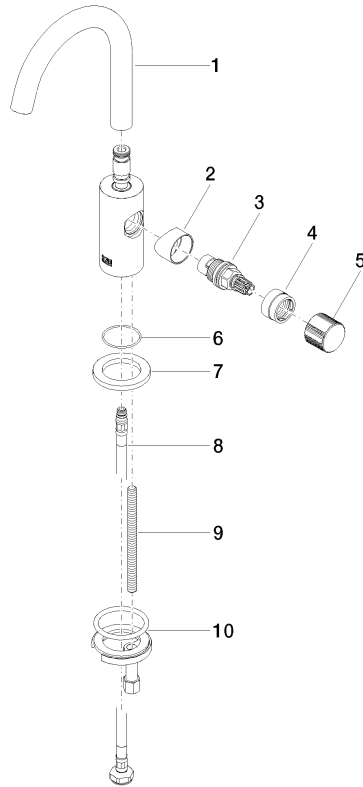

17 500 661

- Ausladung 123 mm
- schwenkbarer Auslauf 360°
- runder luftangereicherter Strahl
- Armaturenhöhe 238 mm
- Höhe bis Luftsprudler 168 mm
- Bohrungsdurchmesser 35 mm
- Rosette Ø 50 mm
- Durchfluss max. 5,7 l/min
- bleifrei
- Dieses Produkt leistet einen Beitrag zur Erfüllung der Vorgaben von nachhaltigen Gebäudezertifizierungen, z.B. LEED®, BREEAM®, DGNB

### Durchflussdiagramm

## Ersatzteilstückliste

Nr.	Artikelnummer	Benennung	Verbaumenge	Lieferzeit
1	90 28 22 312 00-27	Auslauf	1	30
2	09 18 20 221-27	Aufnahme	1	-
Ersatzteil nicht mehr bestellbar, bitte bestellen Sie den Nachfolgeartikel				
3	90 90 03 131 01 90	Oberteil	1	2
4	09 24 04 533-27	Mutter	1	60
5	09 20 66 013-27	Griff	1	60
6	09 14 10 202 90	Dichtung	1	2
7	09 27 66 006-27	Rosette	1	60
8	04 30 04 100 00 90	Schlauch	1	2
9	09 31 11 012 90	Stift	1	2
10	04 30 11 038 00 90	Befestigungssatz	1	2